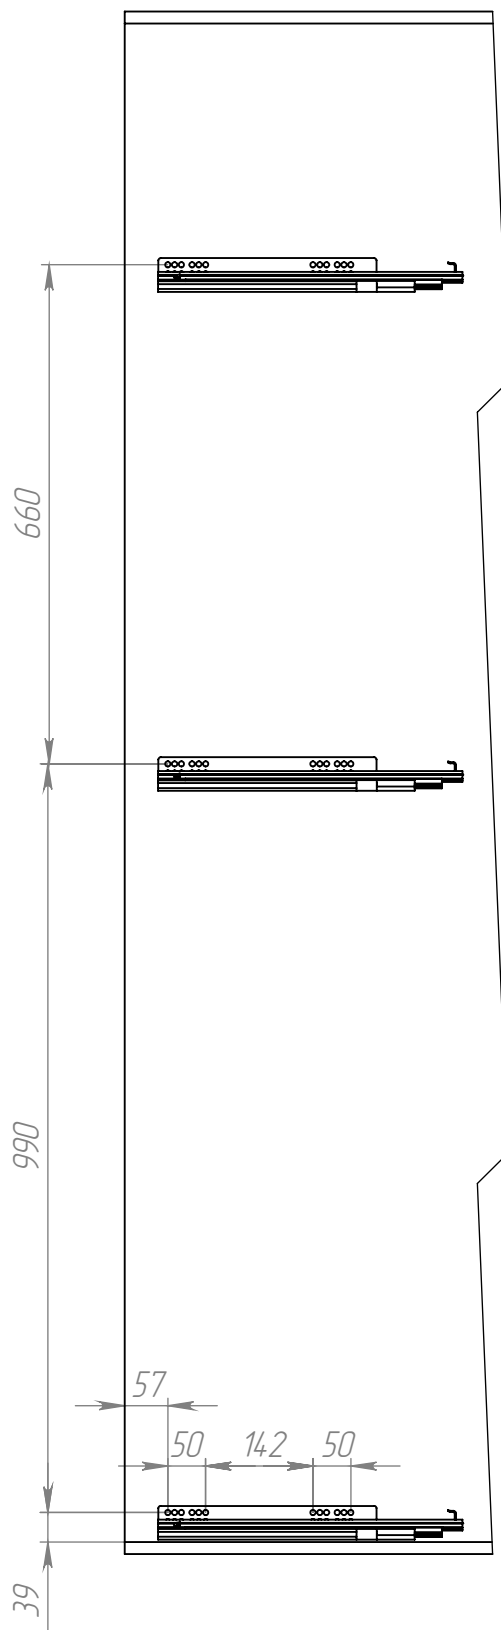

Размер базы

Разметка под направляющие

Разметка фасада

*Бутылочница Квадро 300, шестиуровневая
на направляющих Hettich 9047735 / 9047736*